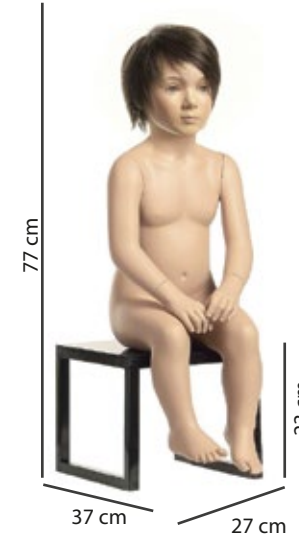

Misure:
busto 46 cm
vita 49 cm
fianchi 52 cm
altezza 72 cm
scarpa 22

43/1B - UNISEX
12 MESI

COLLEZIONE 41 - 43

RAINBOW

Le posizioni disponibili

COLLEZIONE 41 - 2 ANNI

Misure:
busto 52 cm
vita 48 cm
fianchi 55 cm
altezza 96 cm
tacco 2 cm
scarpa 23

41/2A - UNISEX
2 ANNI

Misure:
busto 52 cm
vita 48 cm
fianchi 55 cm
altezza 96 cm
tacco 2 cm
scarpa 23

41/2B - UNISEX
2 ANNI

Misure:
busto 52 cm
vita 48 cm
fianchi 55 cm
altezza 96 cm
tacco 2 cm
scarpa 23

41/2C - UNISEX
2 ANNI

Misure:
busto 52 cm
vita 48 cm
fianchi 55 cm
altezza 96 cm
tacco 2 cm
scarpa 23

41/2D - UNISEX
2 ANNI

COLLEZIONE 43 - 2 ANNI

Misure:
busto 52 cm
vita 48 cm
fianchi 55 cm
altezza 96 cm
tacco 2 cm
scarpa 23

41/10A - GIRL
10 ANNI

Misure:
*busto 69 cm
vita 62 cm
fianchi 74 cm
altezza 153 cm
tacco 2 cm
scarpa 35/36*

41/10B - GIRL
10 ANNI

Misure:
*busto 70 cm
vita 62 cm
fianchi 71 cm
altezza 153 cm
tacco 2 cm
scarpa 35/36*