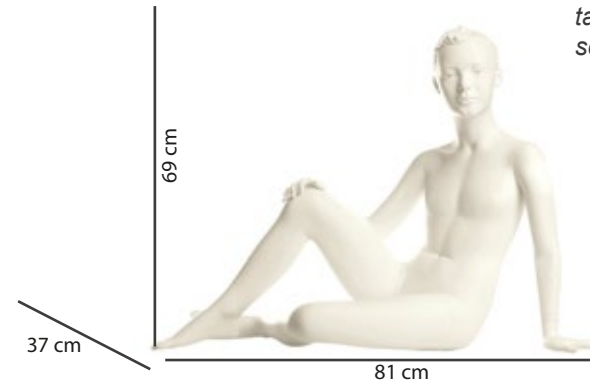

41/8D - BOY
8 ANNI

Misure:
busto 62 cm
vita 57 cm
fianchi 67 cm
altezza 138 cm
tacco 2 cm
scarpa 33/34

COLLEZIONE 43 - 8 ANNI

Misure:
busto 62 cm
vita 57 cm
fianchi 67 cm
altezza 138 cm
tacco 2 cm
scarpa 33/34

43/8A - GIRL
8 ANNI

43/8B - BOY
8 ANNI

Misure:
busto 62 cm
vita 57 cm
fianchi 67 cm
altezza 138 cm
tacco 2 cm
scarpa 33/34

43/8C - GIRL
8 ANNI

Misure:
busto 62 cm
vita 57 cm
fianchi 67 cm
altezza 138 cm
tacco 2 cm
scarpa 33/34