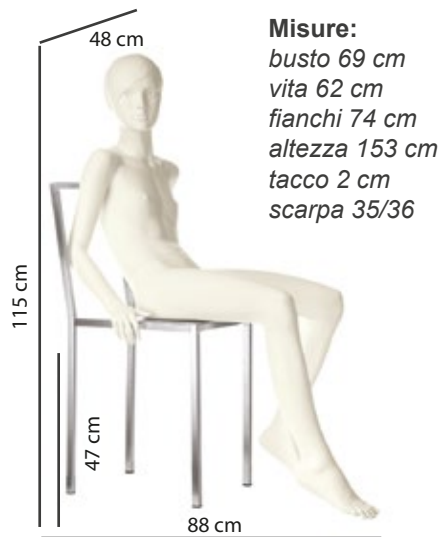

COLLEZIONE 43 - 10 ANNI

43/10E - GIRL
10 ANNI