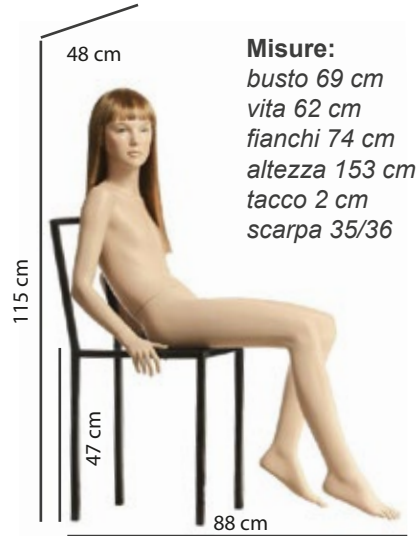

41/10A - GIRL
10 ANNI

Misure:
*busto 69 cm
vita 62 cm
fianchi 74 cm
altezza 153 cm
tacco 2 cm
scarpa 35/36*

41/10B - GIRL
10 ANNI

Misure:
*busto 70 cm
vita 62 cm
fianchi 71 cm
altezza 153 cm
tacco 2 cm
scarpa 35/36*

41/10C - BOY
10 ANNI

Misure:
*busto 69 cm
vita 62 cm
fianchi 74 cm
altezza 153 cm
tacco 2 cm
scarpa 35/36*

41/10D - GIRL
10 ANNI

COLLEZIONE 43 - 10 ANNI

Misure:
*busto 69 cm
vita 62 cm
fianchi 74 cm
altezza 153 cm
tacco 2 cm
scarpa 35/36*

43/10A - GIRL
10 ANNI

Misure:
*busto 69 cm
vita 62 cm
fianchi 74 cm
altezza 153 cm
tacco 2 cm
scarpa 35/36*

43/10B - GIRL
10 ANNI

Misure:
*busto 70 cm
vita 62 cm
fianchi 71 cm
altezza 153 cm
tacco 2 cm
scarpa 35/36*

43/10C - BOY
10 ANNI

Misure:
*busto 69 cm
vita 62 cm
fianchi 74 cm
altezza 153 cm
tacco 2 cm
scarpa 35/36*

43/10D - GIRL
10 ANNI

COLLEZIONE 41 - 43 RAINBOW

Le posizioni disponibili

COLLEZIONE 41 - 10 ANNI

41/10E - GIRL
10 ANNI