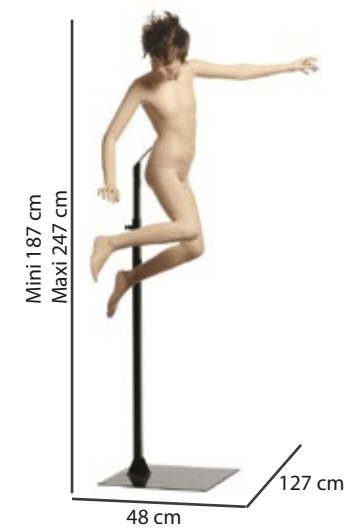

41/10G - BOY
10 ANNI