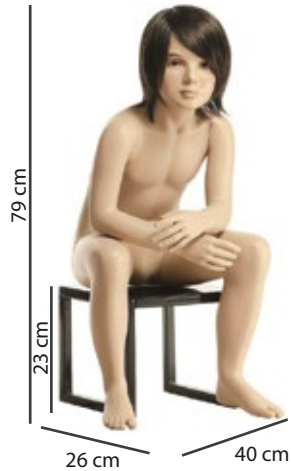

41/4D - GIRL
4 ANNI

Misure:
busto 59 cm
vita 53 cm
fianchi 60 cm
altezza 114 cm
tacco 2 cm
scarpa 26

41/4E - GIRL
4 ANNI

Misure:
busto 59 cm
vita 53 cm
fianchi 60 cm
altezza 114 cm
tacco 2 cm
scarpa 26

COLLEZIONE 43 - 4 ANNI

Misure:
busto 59 cm
vita 53 cm
fianchi 60 cm
altezza 114 cm
tacco 2 cm
scarpa 26

43/4A - GIRL
4 ANNI

43/4B - BOY
4 ANNI

Misure:
busto 56 cm
vita 51 cm
fianchi 60 cm
altezza 112 cm
tacco 2 cm
scarpa 26

43/4C - GIRL
4 ANNI

Misure:
busto 59 cm
vita 53 cm
fianchi 60 cm
altezza 114 cm
tacco 2 cm
scarpa 26

43/4D - GIRL
4 ANNI

Misure:
busto 59 cm
vita 53 cm
fianchi 60 cm
altezza 114 cm
tacco 2 cm
scarpa 26

43/4E - GIRL
4 ANNI

Misure:
busto 59 cm
vita 53 cm
fianchi 60 cm
altezza 114 cm
tacco 2 cm
scarpa 26

COLLEZIONE 41 - 43

RAINBOW

Le posizioni disponibili

COLLEZIONE 41 - 6 ANNI

Misure:
busto 61 cm
vita 54 cm
fianchi 61 cm
altezza 122 cm
tacco 2 cm
scarpa 31/32

41/6A - BOY
6 ANNI

Misure:
busto 61 cm
vita 54 cm
fianchi 61 cm
altezza 122 cm
tacco 2 cm
scarpa 31/32