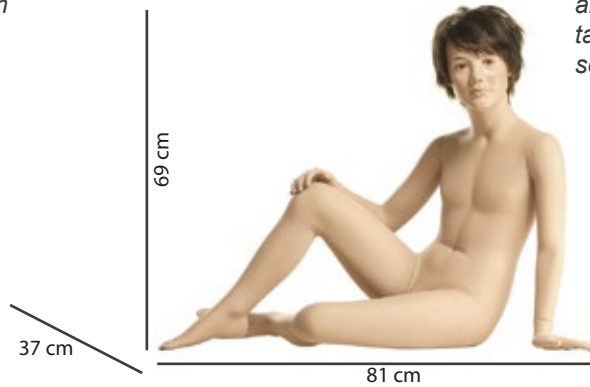

41/8B - BOY
8 ANNI

Misure:
busto 62 cm
vita 57 cm
fianchi 67 cm
altezza 138 cm
tacco 2 cm
scarpa 33/34