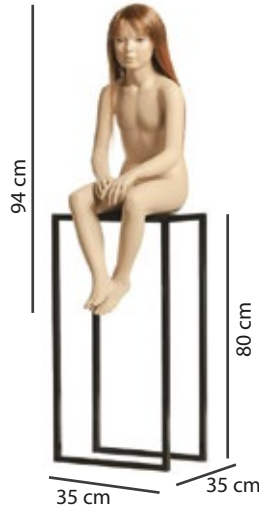

Misure:
busto 59 cm
vita 53 cm
fianchi 60 cm
altezza 114 cm
tacco 2 cm
scarpa 26

43/4A - GIRL
4 ANNI

43/4B - BOY
4 ANNI

Misure:
busto 56 cm
vita 51 cm
fianchi 60 cm
altezza 112 cm
tacco 2 cm
scarpa 26

43/4C - GIRL
4 ANNI

Misure:
busto 59 cm
vita 53 cm
fianchi 60 cm
altezza 114 cm
tacco 2 cm
scarpa 26

43/4D - GIRL
4 ANNI

Misure:
busto 59 cm
vita 53 cm
fianchi 60 cm
altezza 114 cm
tacco 2 cm
scarpa 26

43/4E - GIRL
4 ANNI

Misure:
busto 59 cm
vita 53 cm
fianchi 60 cm
altezza 114 cm
tacco 2 cm
scarpa 26

COLLEZIONE 41 - 43

RAINBOW

Le posizioni disponibili

COLLEZIONE 41 - 6 ANNI

Misure:
busto 61 cm
vita 54 cm
fianchi 61 cm
altezza 122 cm
tacco 2 cm
scarpa 31/32

41/6A - BOY
6 ANNI

Misure:
busto 61 cm
vita 54 cm
fianchi 61 cm
altezza 122 cm
tacco 2 cm
scarpa 31/32

41/6B - GIRL
6 ANNI

Misure:
busto 57 cm
vita 52 cm
fianchi 60 cm
altezza 122 cm
tacco 2 cm
scarpa 28/30

41/6E - GIRL
6 ANNI

Misure:
busto 57 cm
vita 52 cm
fianchi 60 cm
altezza 122 cm
tacco 2 cm
scarpa 28/30