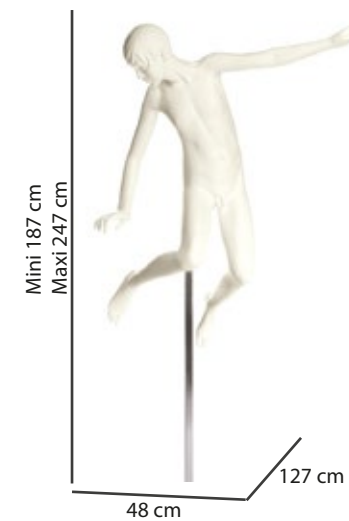

43/10A - GIRL
10 ANNI

Misure:
*busto 69 cm
vita 62 cm
fianchi 74 cm
altezza 153 cm
tacco 2 cm
scarpa 35/36*

43/10B - GIRL
10 ANNI

Misure:
*busto 70 cm
vita 62 cm
fianchi 71 cm
altezza 153 cm
tacco 2 cm
scarpa 35/36*

43/10C - BOY
10 ANNI

Misure:
*busto 69 cm
vita 62 cm
fianchi 74 cm
altezza 153 cm
tacco 2 cm
scarpa 35/36*

43/10D - GIRL
10 ANNI

COLLEZIONE 41 - 43 RAINBOW

Le posizioni disponibili

COLLEZIONE 41 - 10 ANNI

41/10E - GIRL
10 ANNI

41/10F - GIRL
10 ANNI

41/10G - BOY
10 ANNI

COLLEZIONE 43 - 10 ANNI

43/10E - GIRL
10 ANNI

43/10F - GIRL
10 ANNI

43/10G - BOY
10 ANNI

COLLEZIONE 41 - 43

RAINBOW

Le posizioni disponibili

COLLEZIONE 41 - 12 ANNI

Misure:
busto 72 cm
vita 65 cm
fianchi 76 cm
altezza 162 cm
tacco 2 cm
scarpa 36/37

41/12A - BOY
12 ANNI

Misure:
busto 74 cm
vita 58 cm
fianchi 76 cm
altezza 162 cm
tacco 2 cm
scarpa 36/37