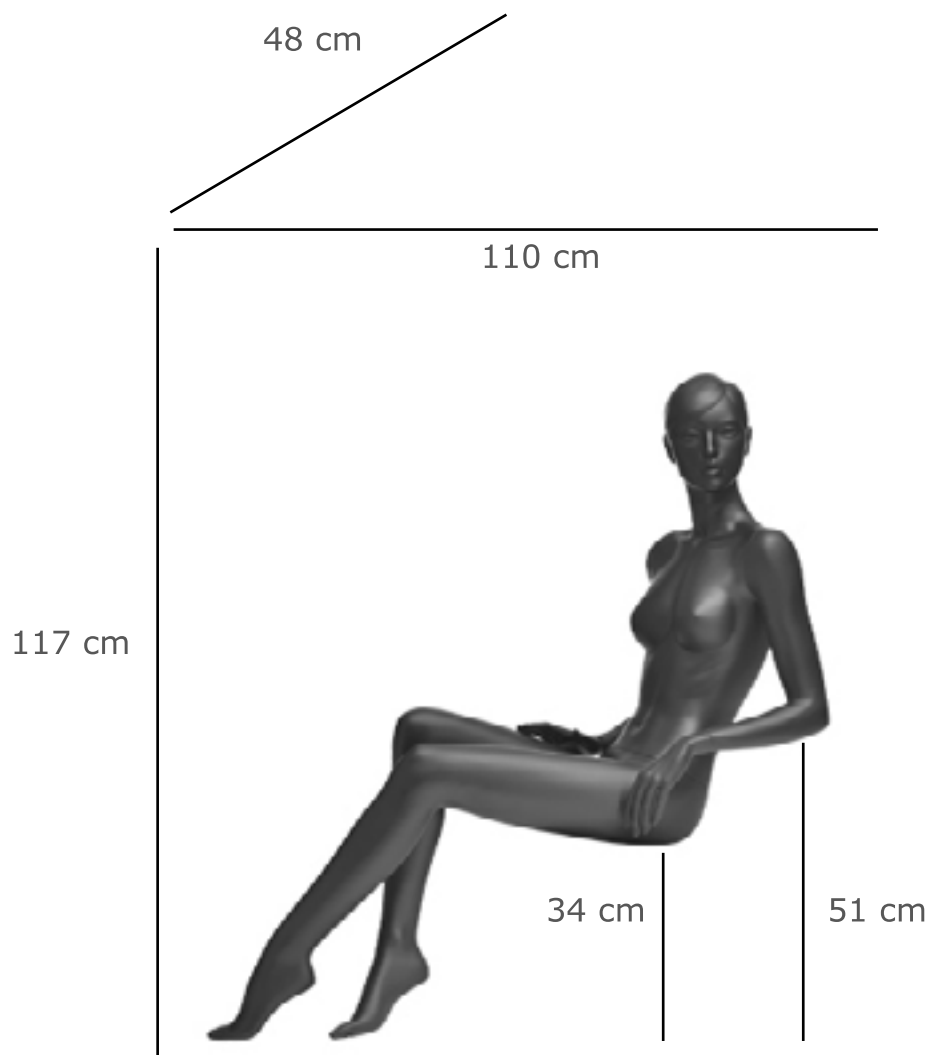

W I N D O W
M A N N E Q U I N S
F R A N C E

Collezione 28