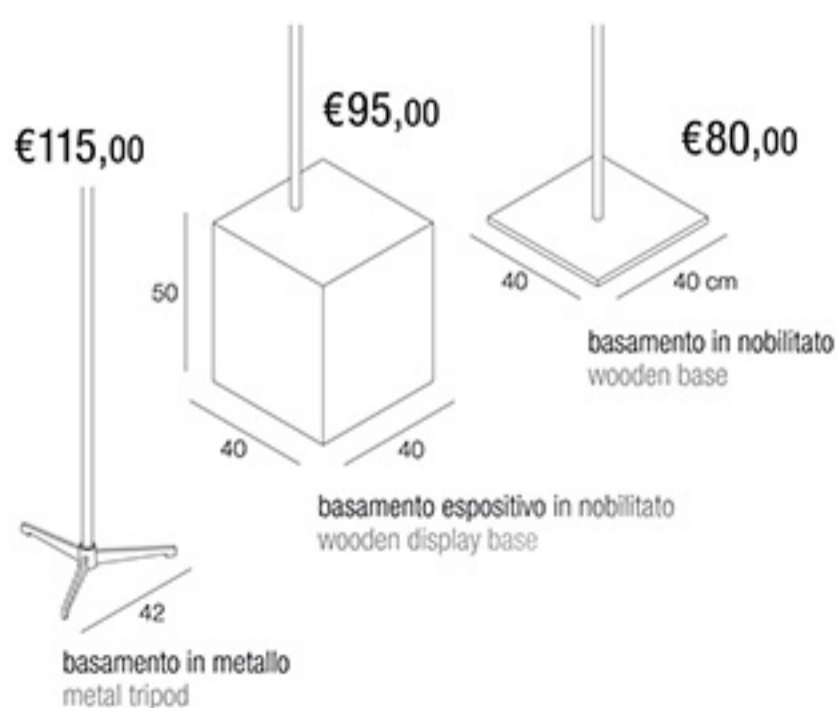

VETRINISTICA
Studio

€295,00

€285,00

TRINIST
G&C

BBUSU/C2

BBUSU/C2

BBUSD/C1

BBUSD/C1

BBUSU/C1

BBUSD/C2

basamenti per busti bust bases

busto uomo in cartone alveolare a strati
male alveolar cardboard bust stacked

busto donna in cartone alveolare a incastri
female alveolar cardboard bust