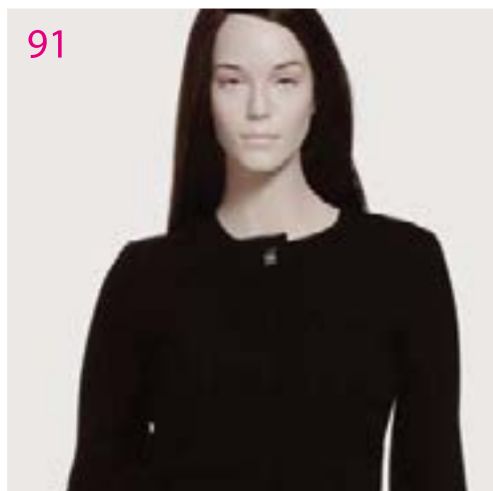

Collezione 91
DONNE FORMOSE
REALISTICHE